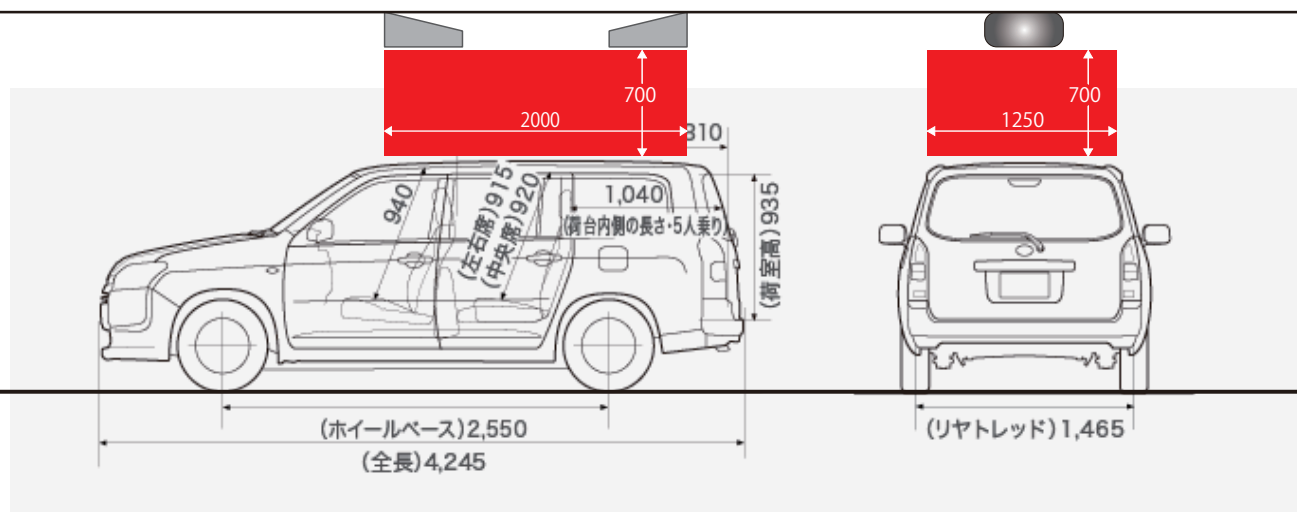

max/ 3500

※取付は自動車工場及び、専門の業者に依頼下さい。 サイズは車幅に対する概算寸法です。取付を保証するものではありません。
(キャリアの前後間寸法が短いなど、ご使用のキャリアによって取り付けできない場合もございます)