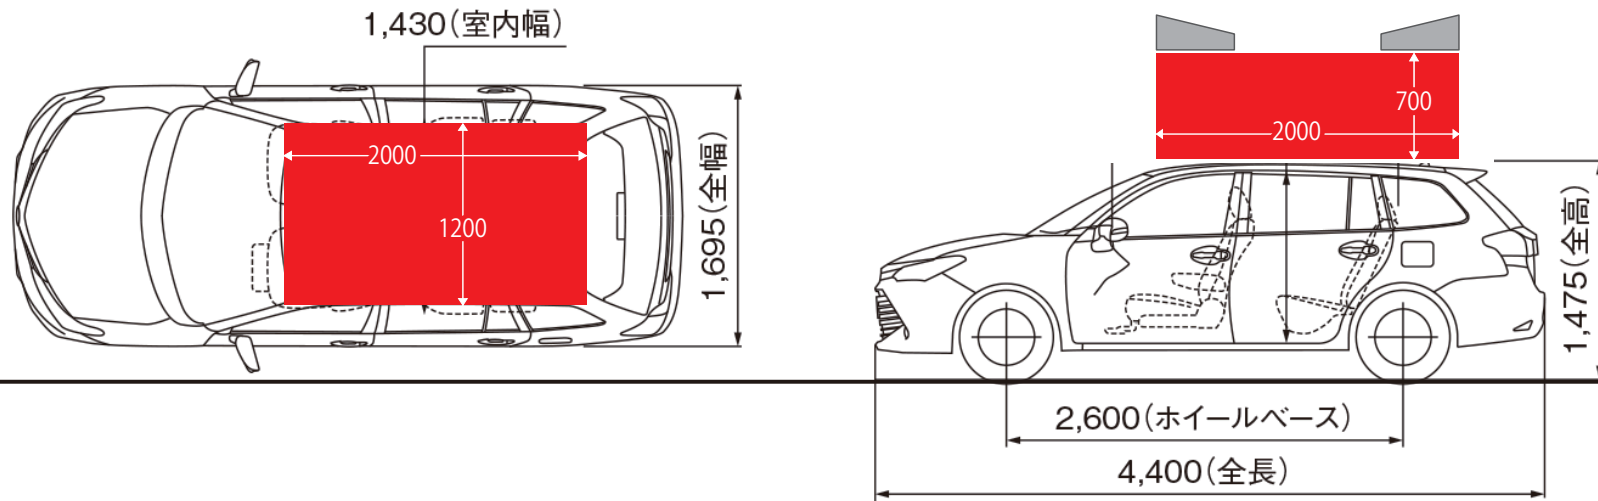

max/ 3500

※取付は自動車工場及び、専門の業者に依頼下さい。 サイズは車幅に対する概算寸法です。取付を保証するものではありません。
(キャリアの前後間寸法が短いなど、ご使用のキャリアによって取り付けできない場合もございます)