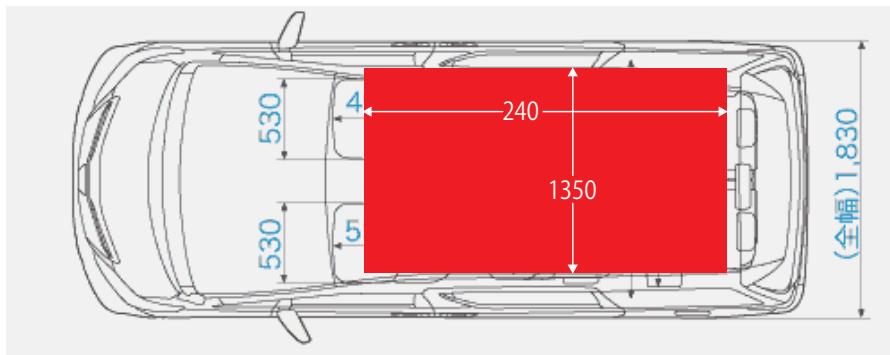

max/ 3500

※取付は自動車工場及び、専門の業者に依頼下さい。 サイズは車幅に対する概算寸法です。取付を保証するものではありません。
(キャリアの前後間寸法が短いなど、ご使用のキャリアによって取り付けできない場合もございます)