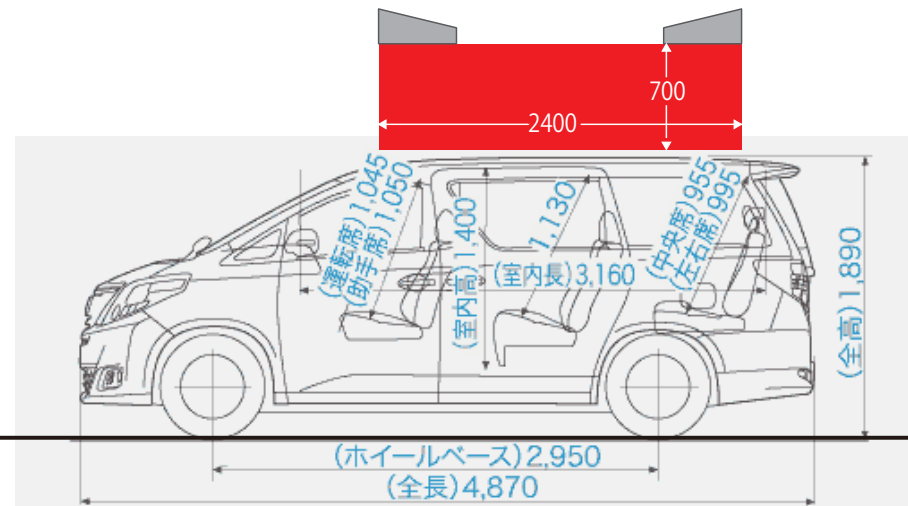

max/ 3500

※取付は自動車工場及び、専門の業者に依頼下さい。 サイズは車幅に対する概算寸法です。取付を保証するものではありません。
(キャリアの前後間寸法が短いなど、ご使用のキャリアによって取り付けできない場合もございます)