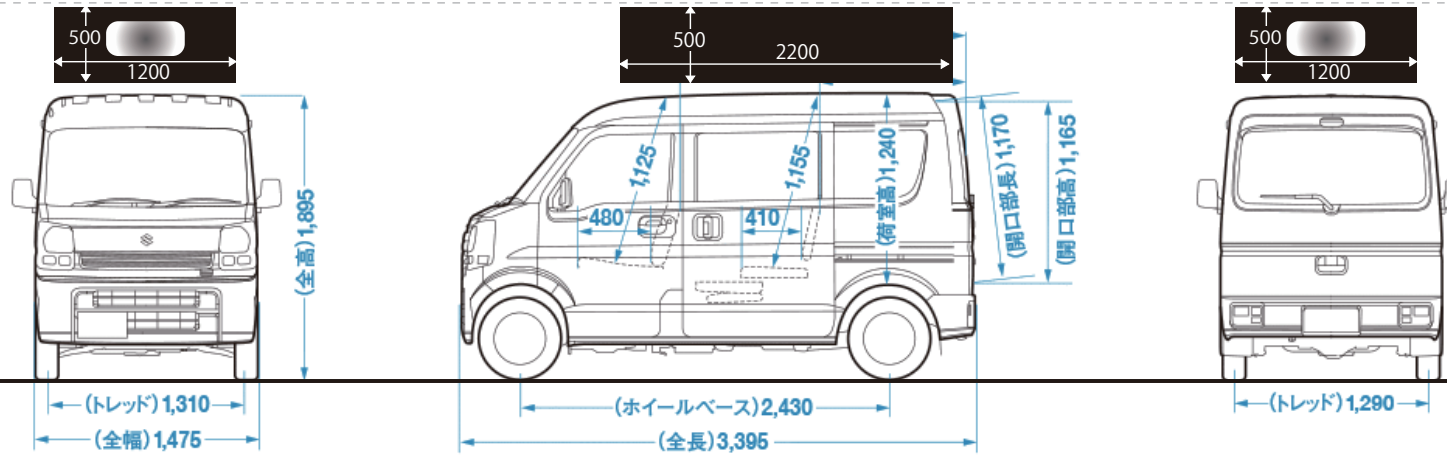

max/ 2500

※取付は自動車工場及び、専門の業者に依頼下さい。 サイズは車幅に対する概算寸法です。取付を保証するものではありません。
(キャリアの前後間寸法が短いなど、ご使用のキャリアによって取り付けできない場合もございます)