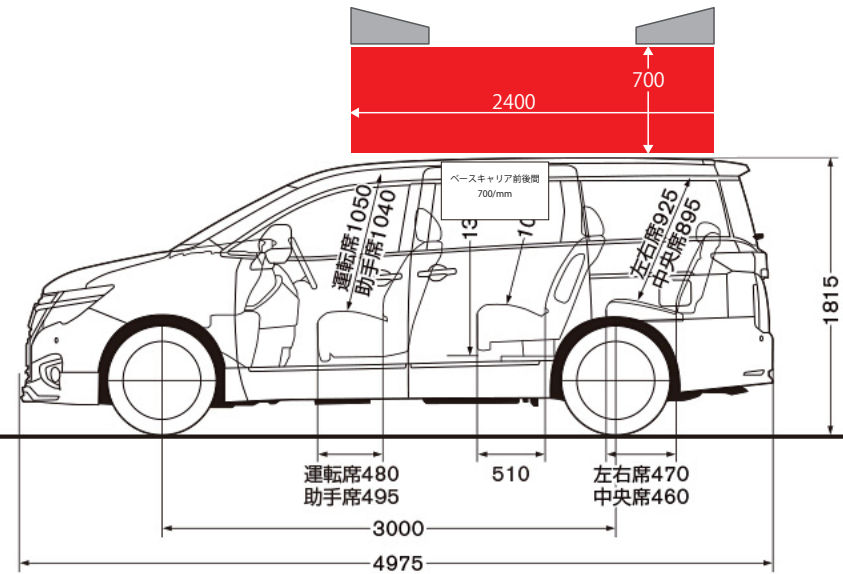

max/ 3500

※備考 キャリアの前後間が狭い

(250Highway STAR Premium Urban CHROME) 単位:mm

(250Highway STAR Premium Urban CHROME) 単位:mm

※取付は自動車工場及び、専門の業者に依頼下さい。 サイズは車幅に対する概算寸法です。取付を保証するものではありません。  
 (キャリアの前後間寸法が短いなど、ご使用のキャリアによって取り付けできない場合もございます)