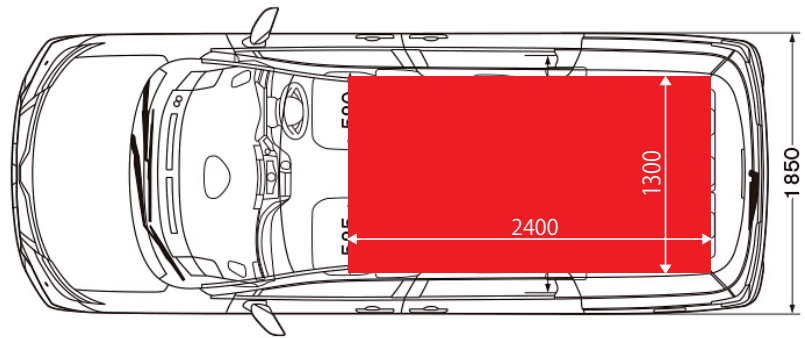

max/ 3500

※備考 キャリアの前後間が狭い

(250Highway STAR Premium Urban CHROME) 単位:mm

(250Highway STAR Premium Urban CHROME) 単位:mm

※取付は自動車工場及び、専門の業者に依頼下さい。 サイズは車幅に対する概算寸法です。取付を保証するものではありません。  
 (キャリアの前後間寸法が短いなど、ご使用のキャリアによって取り付けできない場合もございます)