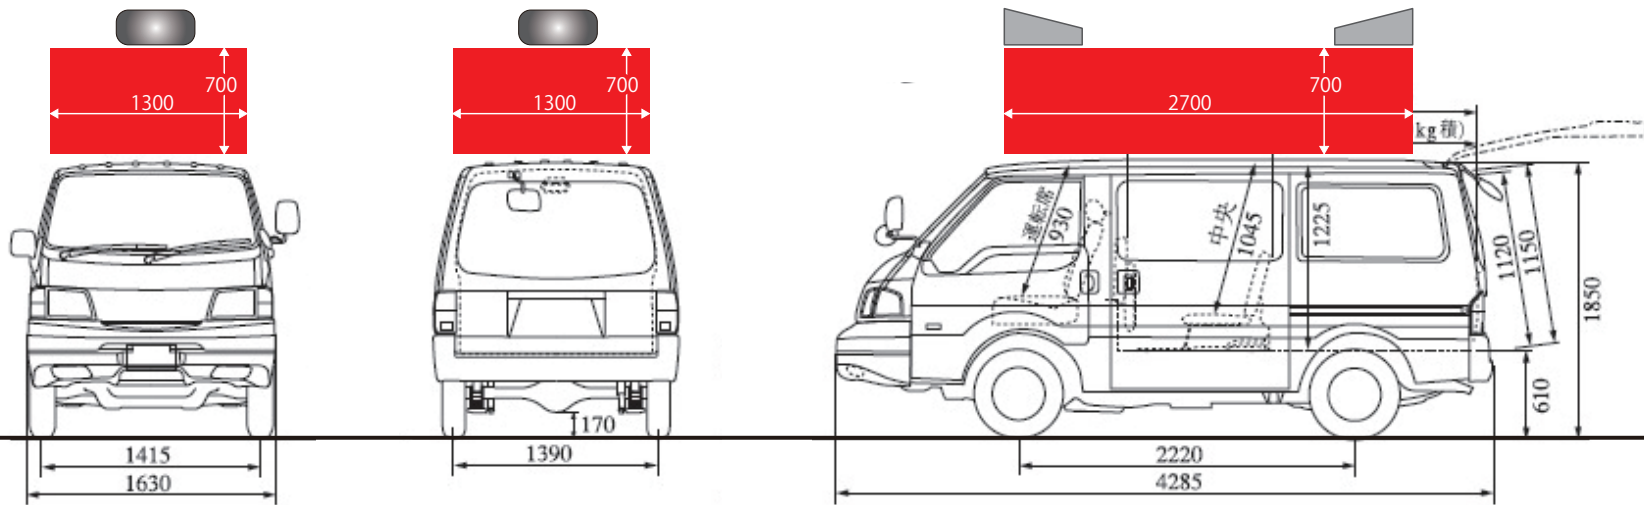

max/ 3500

※取付は自動車工場及び、専門の業者に依頼下さい。 サイズは車幅に対する概算寸法です。取付を保証するものではありません。

(キャリアの前後間寸法が短いなど、ご使用のキャリアによって取り付けできない場合もございます)