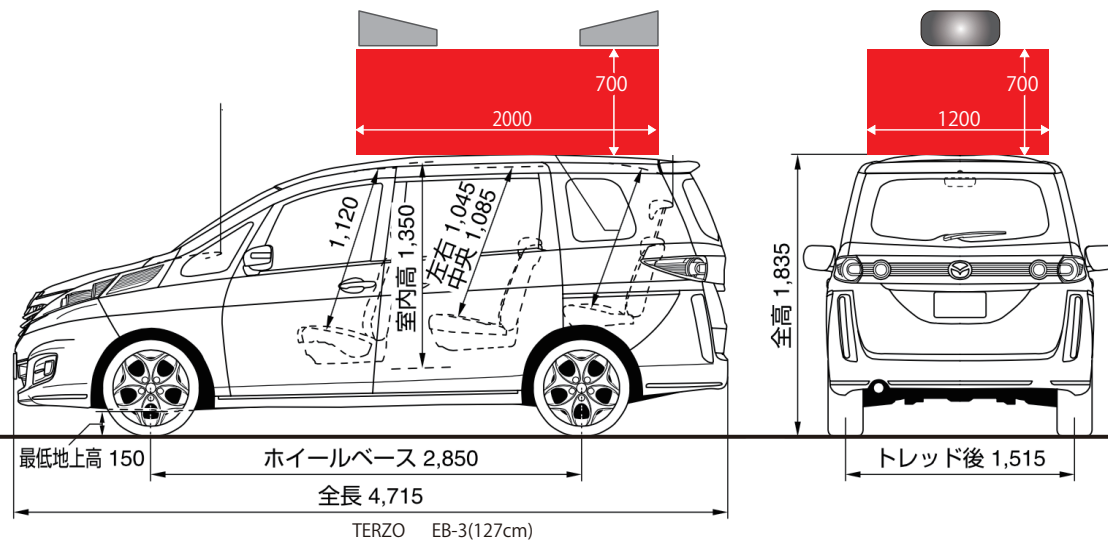

max/ 3500

※取付は自動車工場及び、専門の業者に依頼下さい。 サイズは車幅に対する概算寸法です。取付を保証するものではありません。
(キャリアの前後間寸法が短いなど、ご使用のキャリアによって取り付けできない場合もございます)