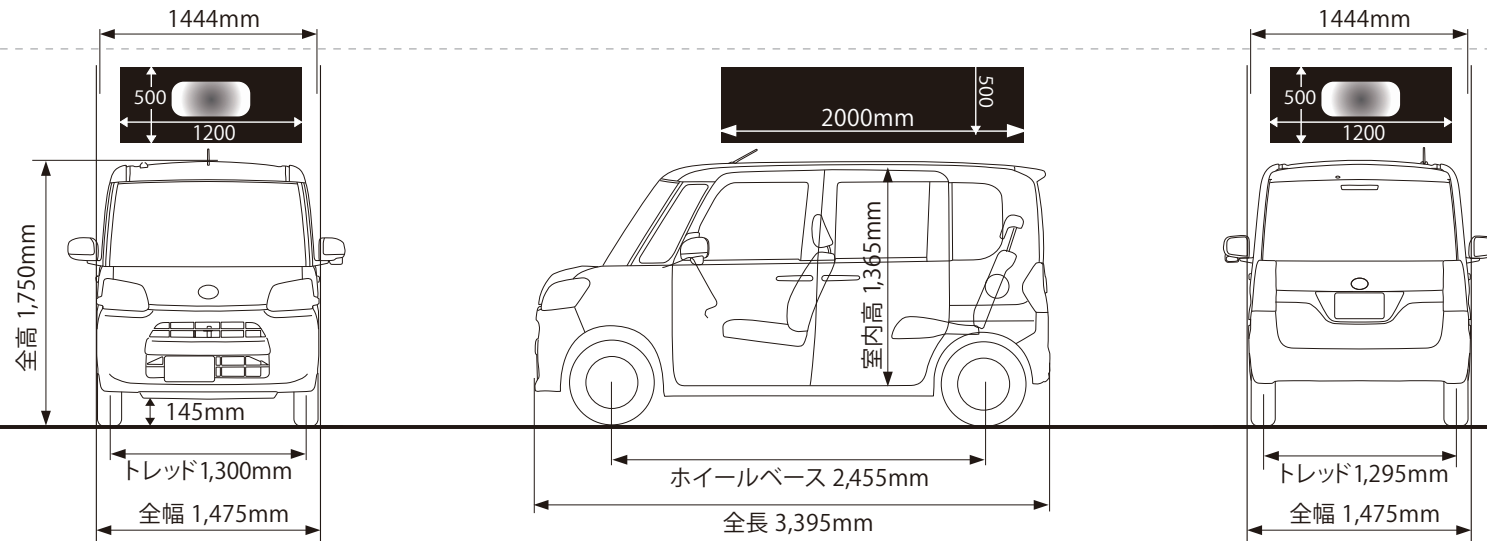

max/ 2500

※取付は自動車工場及び、専門の業者に依頼下さい。 サイズは車幅に対する概算寸法です。取付を保証するものではありません。

(キャリアの前後間寸法が短いなど、ご使用のキャリアによって取り付けできない場合もございます)