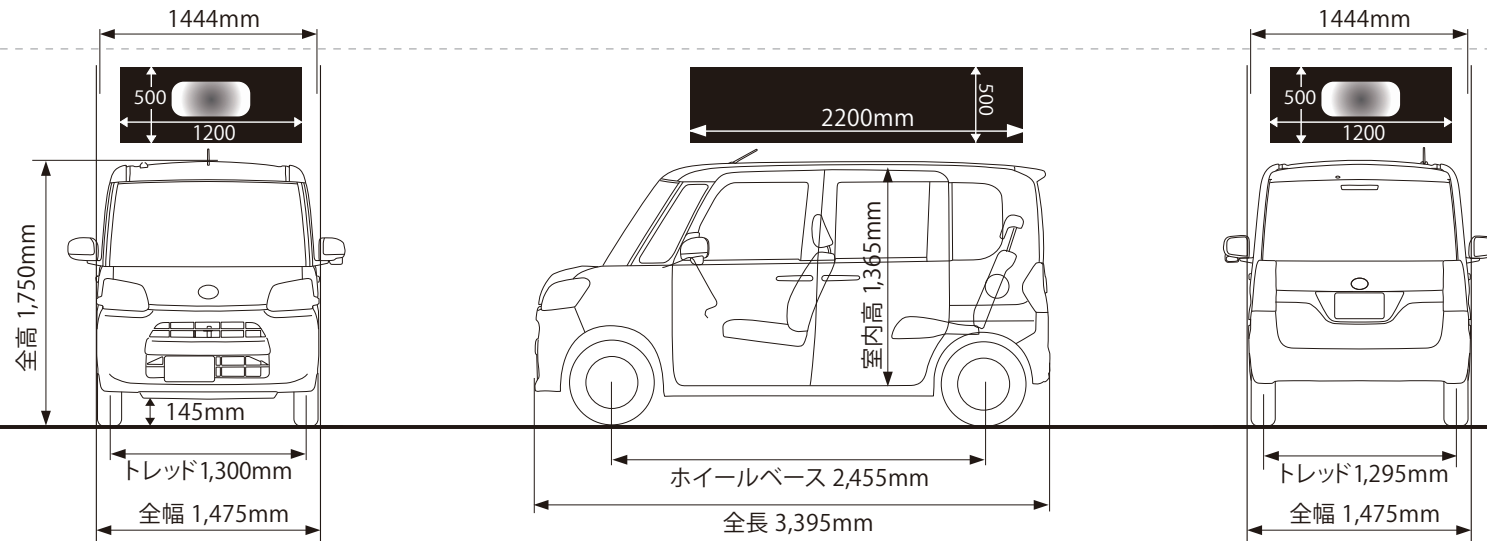

max/ 2500

※取付は自動車工場及び、専門の業者に依頼下さい。 サイズは車幅に対する概算寸法です。取付を保証するものではありません。

(キャリアの前後間寸法が短いなど、ご使用のキャリアによって取り付けできない場合もございます)