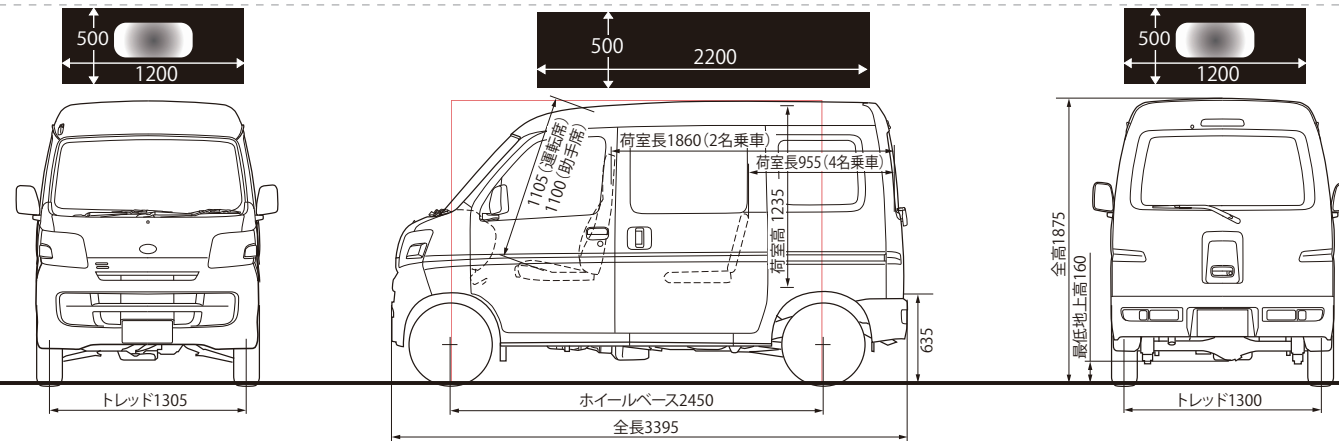

max/ 2500

※取付は自動車工場及び、専門の業者に依頼下さい。 サイズは車幅に対する概算寸法です。取付を保証するものではありません。
(キャリアの前後間寸法が短いなど、ご使用のキャリアによって取り付けできない場合もございます)