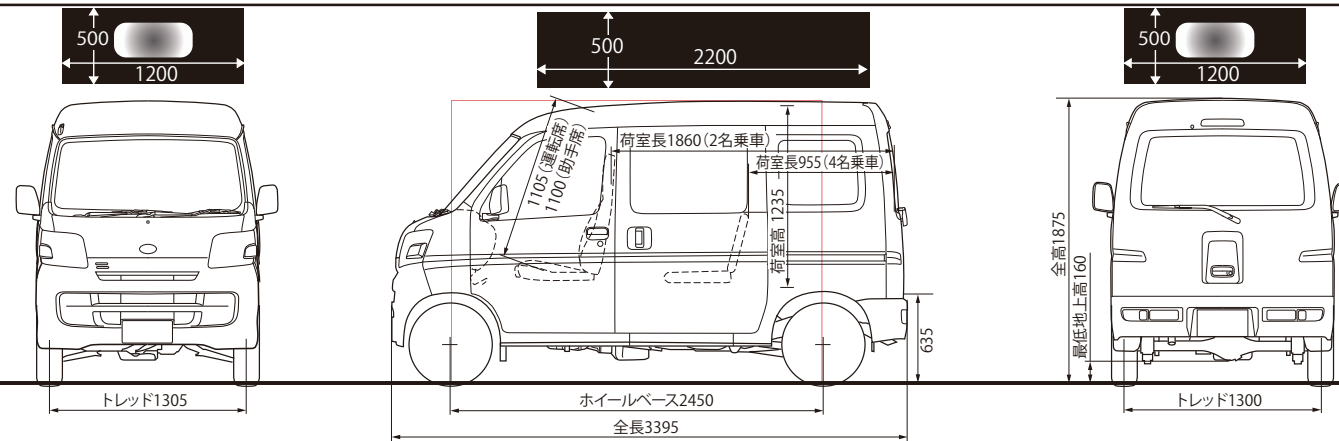

max/ 2500

※取付は自動車工場及び、専門の業者に依頼下さい。 サイズは車幅に対する概算寸法です。取付を保証するものではありません。
(キャリアの前後間寸法が短いなど、ご使用のキャリアによって取り付けできない場合もございます)