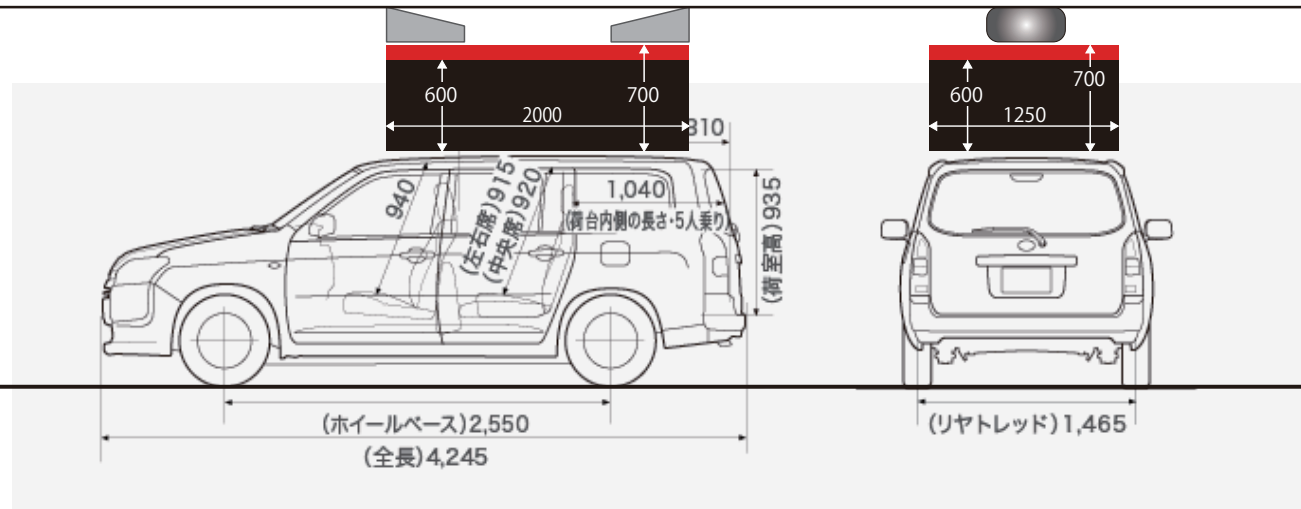

max/ 3500

※取付は自動車工場及び、専門の業者に依頼下さい。 サイズは車幅に対する概算寸法です。取付を保証するものではありません。
(キャリアの前後間寸法が短いなど、ご使用のキャリアによって取り付けできない場合もございます)