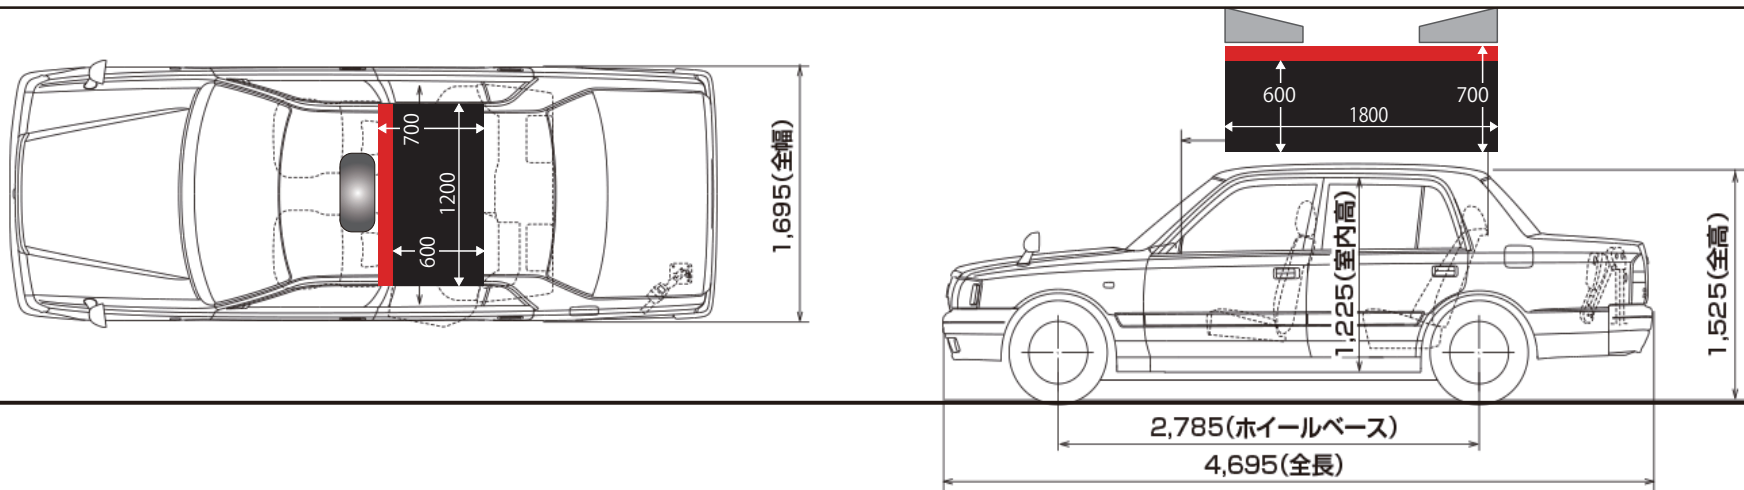

max/ 3500

※取付は自動車工場及び、専門の業者に依頼下さい。 サイズは車幅に対する概算寸法です。取付を保証するものではありません。  
(キャリアの前後間寸法が短いなど、ご使用のキャリアによって取り付けできない場合もございます)