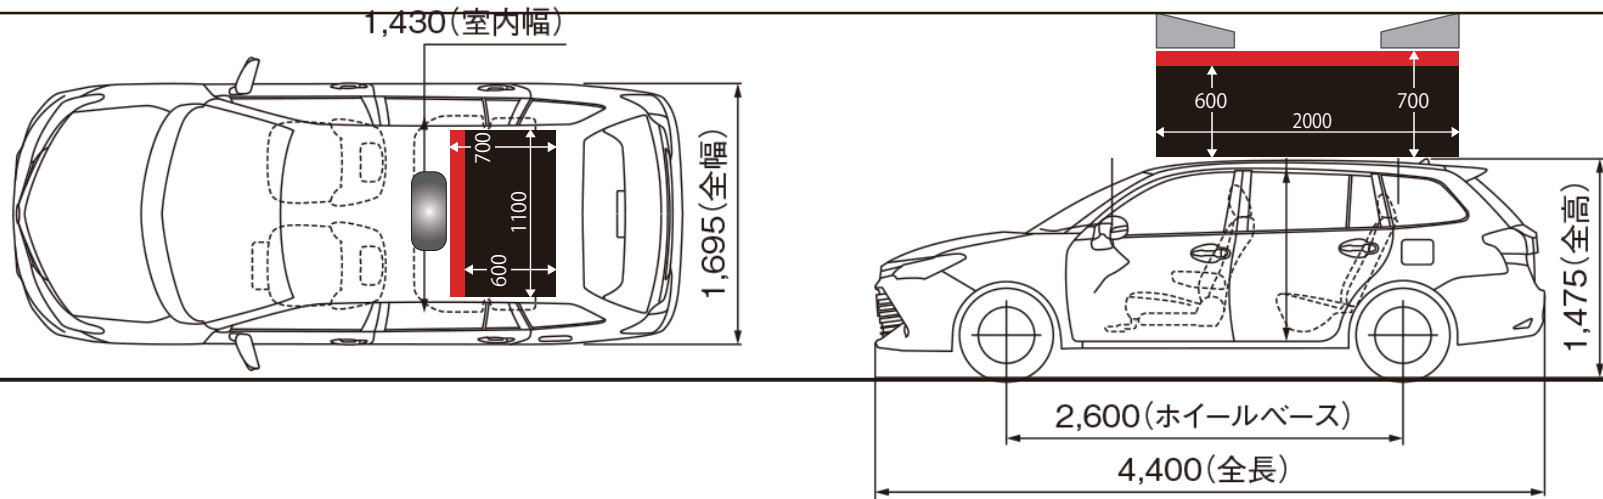

max/ 3500

※取付は自動車工場及び、専門の業者に依頼下さい。 サイズは車幅に対する概算寸法です。取付を保証するものではありません。  
(キャリアの前後間寸法が短いなど、ご使用のキャリアによって取り付けできない場合もございます)