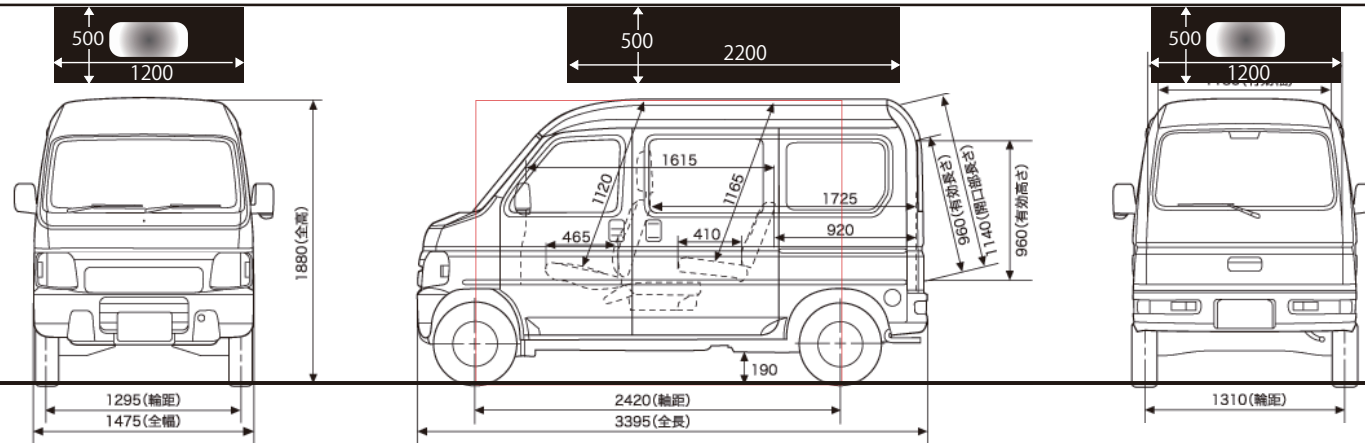

max/ 2500

※取付は自動車工場及び、専門の業者に依頼下さい。 サイズは車幅に対する概算寸法です。取付を保証するものではありません。  
(キャリアの前後間寸法が短いなど、ご使用のキャリアによって取り付けできない場合もございます)